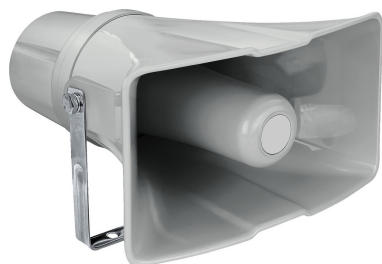

IT-35, IT-35, Tlakový reproduktor, odolný voči poveternostným vplyvom

89,90 €

Tlakový reproduktor, odolný voči poveternostným vplyvom

- 100V technika
- Odolný voči poveternostným vplyvom, IP66
- Chránený voči silným vodným tryskom
- Vhodný na všeobecné použitie v interiéroch a exteriéroch
- Pevný plastový kryt
- Montážna konzola a skrutky z nerezovej ocele
- Prepínač napätia, 5 odbočiek
- Vhodný uhol vysielania zvuku nájdete na stránke www.monacor.com

ABS Weather

| Parametre | |
|----------------------------------|----------------------------------|
| Active/passive | passive |
| Transmission technology | 100 V |
| Total power rating | 25 W |
| Power rating (RMS) | 25/20/15/10/5 W |
| Frequency range | 250-10,000 Hz |
| Number of speakers | 1 |
| SPL | 108 dB/W/m |
| Radiation angle/beam angle | H: 110°/V: 52° |
| Radiation angle, horizontal | 110° |
| Radiation angle, vertical | 52° |
| Features | power selector switch |
| Housing material | plastic |
| Colour | grey |
| Mounting device | stainless steel mounting bracket |
| Protection class | IP66 |
| Admiss. ambient temp. | -20 °C to +50 °C |
| Dimensions | 300 x 180 x 315 mm |
| Width | 300 mm |
| Height | 180 mm |
| Depth | 315 mm |
| Weight | 2.4 kg |
| Inputs | screw terminals |
| Replacement voice coil | IT-230/VC |
| Other features | weatherproof |
| Packaging dimensions (W x H x L) | 0.185 x 0.37 x 0.33 m |
| Gross weight | 3.065 kg |
| Net weight | 2.394 kg |